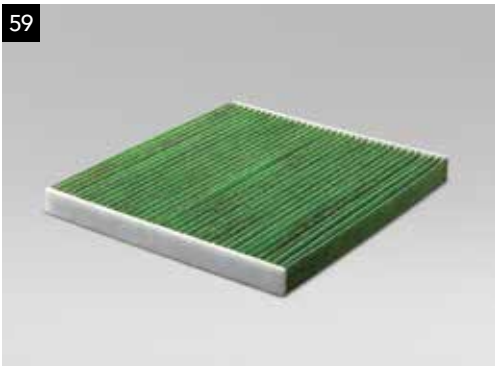

58 Kinderzitje SUBARU Kidfix 2 R

F410EYA260

Gewicht	15-36kg	Leeftijd	3-12j

Verbeterde bescherming, eenvoudig in te stellen voor peuters tot ze groot genoeg zijn om zelf te zitten.

59