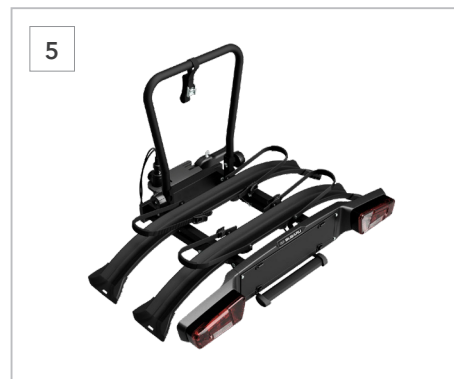

1

1 Crochet d'attelage démontable
PW96042046

*Capacité de remorquage 1.500 kg.
Poids maximum vertical de 150 kg.

2

2 Base de support modulaire - attelage
SEGSYA7000

Base modulaire pour attelage conçue pour s'adapter à chaque trajet. Compatible avec une large gamme d'accessoires, notamment porte-vélos, coffres, paniers et porte-skis, avec une installation rapide. Le système basculant permet un accès facile au coffre même lorsqu'il est entièrement chargé, tandis que le système de verrouillage à clé sécurise à la fois la base et les accessoires.

*Crochet d'attelage démontable requis.
Charge maximale : 60 kg.

3 Support coffre
SEGSYA7100

Coffre rigide de 340 litres augmentant la capacité de chargement de votre véhicule. Supporte jusqu'à 45 kg et dispose d'un système Quick Fix pour une installation rapide et sécurisée.

*Base de support modulaire requise.

4 Support panier
SEGSYA7200

Panier ouvert polyvalent conçu pour augmenter la capacité de chargement de votre véhicule. Supporte jusqu'à 45 kg et dispose d'un système Quick Fix pour une installation rapide et sécurisée.

*Base de support modulaire requise.

5 Support pour 2 vélos électriques
SEGSYA7300

Support pour 2 vélos électriques (empattement jusqu'à 135 cm), charge totale de 60 kg. Équipé d'un système Quick Fix, sangles de tension et de bras verrouillables.