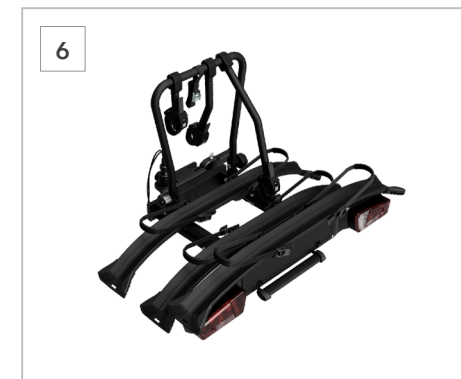

1

1 Crochet d'attelage démontable
PW96042046

*Capacité de remorquage 1.500 kg.
Poids maximum vertical de 150 kg.

2

2 Base de support modulaire - attelage
SEGSYA7000

Base modulaire pour attelage conçue pour s'adapter à chaque trajet. Compatible avec une large gamme d'accessoires, notamment porte-vélos, coffres, paniers et porte-skis, avec une installation rapide. Le système basculant permet un accès facile au coffre même lorsqu'il est entièrement chargé, tandis que le système de verrouillage à clé sécurise à la fois la base et les accessoires.

*Base de support modulaire requise.

4 Support panier
SEGSYA7200

Panier ouvert polyvalent conçu pour augmenter la capacité de chargement de votre véhicule. Supporte jusqu'à 45 kg et dispose d'un système Quick Fix pour une installation rapide et sécurisée.

*Base de support modulaire requise.

5 Support pour 2 vélos électriques
SEGSYA7300

Support pour 2 vélos électriques (empattement jusqu'à 135 cm), charge totale de 60 kg. Équipé d'un système Quick Fix, sangles de tension et de bras verrouillables.

*Base de support modulaire requise.

6 Extension pour un 3^e vélo
SEGSYA7400

Extension optionnelle permet d'ajouter un 3^e vélo (max 15 kg, 115 cm d'empattement).

*Base de transport modulaire requise.

7 Porte vélo attelage, 2 vélos électriques
SETHYA7000