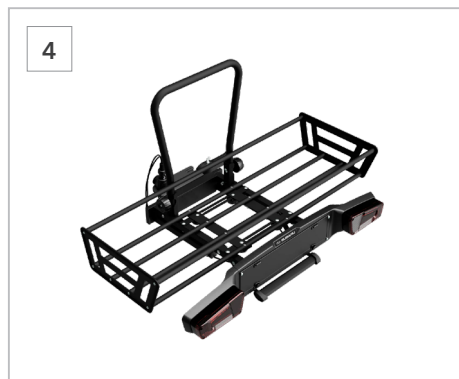

1

1 Crochet d'attelage démontable
PW96042046

*Capacité de remorquage 1.500 kg.
Poids maximum vertical de 150 kg.

2

2 Base de support modulaire - attelage
SEGSYA7000

Base modulaire pour attelage conçue pour s'adapter à chaque trajet. Compatible avec une large gamme d'accessoires, notamment porte-vélos, coffres, paniers et porte-skis, avec une installation rapide. Le système basculant permet un accès facile au coffre même lorsqu'il est entièrement chargé, tandis que le système de verrouillage à clé sécurise à la fois la base et les accessoires.

*Crochet d'attelage démontable requis.
Charge maximale : 60 kg.

3 Support coffre
SEGSYA7100

Coffre rigide de 340 litres augmentant la capacité de chargement de votre véhicule. Supporte jusqu'à 45 kg et dispose d'un système Quick Fix pour une installation rapide et sécurisée.

*Base de support modulaire requise.

4 Support panier
SEGSYA7200

Panier ouvert polyvalent conçu pour augmenter la capacité de chargement de votre véhicule. Supporte jusqu'à 45 kg et dispose d'un système Quick Fix pour une installation rapide et sécurisée.

*Base de support modulaire requise.

5 Support pour 2 vélos électriques
SEGSYA7300

Support pour 2 vélos électriques (empattement jusqu'à 135 cm), charge totale de 60 kg. Équipé d'un système Quick Fix, sangles de tension et de bras verrouillables.