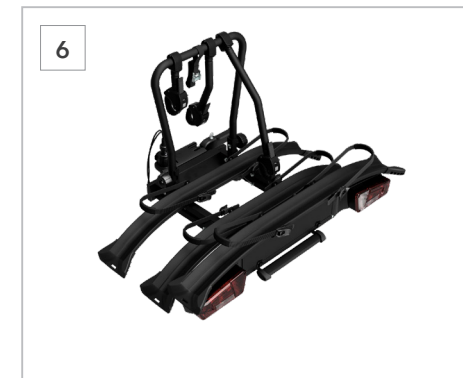

* La capacité maximale de remorquage peut varier selon les spécifications du véhicule. Veuillez contacter votre concessionnaire pour plus de détails.

2 Base de support modulaire - attelage SEGSYA7000

Base modulaire pour attelage conçue pour s'adapter à chaque trajet. Compatible avec une large gamme d'accessoires, notamment porte-vélos, coffres, paniers et porte-skis, avec une installation rapide. Le système basculant permet un accès facile au coffre même lorsqu'il est entièrement chargé, tandis que le système de verrouillage à clé sécurise à la fois la base et les accessoires.

*Crochet d'attelage démontable requis.
Charge maximale : 60 kg.

3 Support coffre
SEGSYA7100

Coffre rigide de 340 litres augmentant la capacité de chargement de votre véhicule. Supporte jusqu'à 45 kg et dispose d'un système Quick Fix pour une installation rapide et sécurisée.
*Base de support modulaire requise.

4 Support panier
SEGSYA7200

Panier ouvert polyvalent conçu pour augmenter la capacité de chargement de votre véhicule. Supporte jusqu'à 45 kg et dispose d'un système Quick Fix pour une installation rapide et sécurisée.
*Base de support modulaire requise.

5 Support pour 2 vélos électriques
SEGSYA7300

Support pour 2 vélos électriques (empatement jusqu'à 135 cm), charge totale de 60 kg. Équipé d'un système Quick Fix, sangles de tension et de bras verrouillables.
*Base de support modulaire requise.