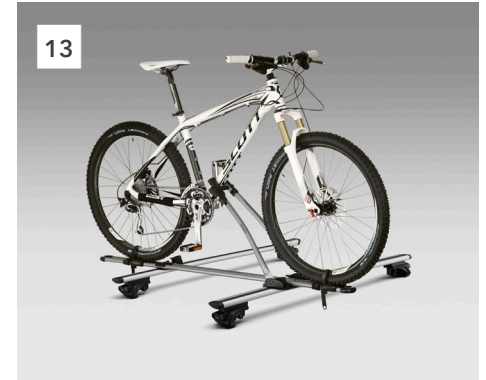

10

10 Barres de toit
PW30142012 / TBD

Augmentez la capacité de chargement de votre Subaru grâce à notre base de support. Ce système robuste prend en charge divers accessoires de toit, ce qui le rend parfait pour toutes vos aventures.

11

11 Housse de rangement pour barres de toit
PW30600002

Etui badgé Subaru pour transporter facilement vos barres de toit ou les entreposer proprement.

12

12 Porte-vélo (Premium)
SETHYA7100

Porte vélo aérodynamique avec système d'aide pour fixer le vélo en hauteur.
*Nécessite les barres de toit en aluminium.
Poids max. : 20kg.

13

13 Porte-vélo (Basique)
E365ESG100

Pour 1 vélo.
*Nécessite les barres de toit en aluminium.
Poids max. : 17kg.

14

14 Porte-skis extensible (Max. 5 paires)
SETHYA7350

Contient un système de glissière pour une installation et un déchargement facile.
*Nécessite les barres de toit en aluminium.