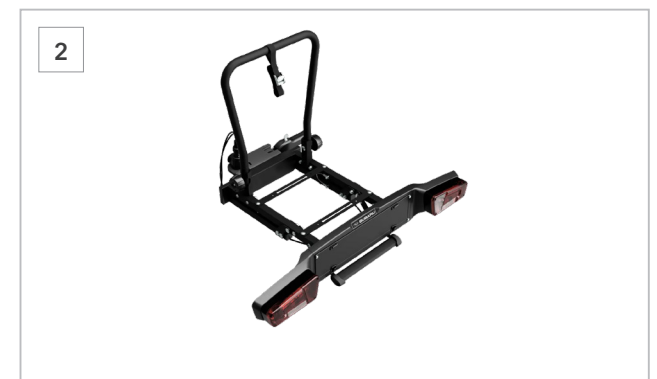

1 Crochet d'attelage amovible PW96042018

Élargissez vos possibilités de transport grâce à un attelage de remorque amovible. Facile à installer et à retirer lorsqu'il n'est pas utilisé, il offre praticité et flexibilité pour tous vos besoins de remorquage.

* La capacité maximale de remorquage peut varier selon les spécifications du véhicule. Veuillez contacter votre concessionnaire pour plus de détails.

2 Base de support modulaire - attelage SEGSYA7000

Base modulaire pour attelage conçue pour s'adapter à chaque trajet. Compatible avec une large gamme d'accessoires, notamment porte-vélos, coffres, paniers et porte-skis, avec une installation rapide. Le système basculant permet un accès facile au coffre même lorsqu'il est entièrement chargé, tandis que le système de verrouillage à clé sécurise à la fois la base et les accessoires.

*Crochet d'attelage démontable requis.
Charge maximale : 60 kg.

3 Support coffre
SEGSYA7100

Coffre rigide de 340 litres augmentant la capacité de chargement de votre véhicule. Supporte jusqu'à 45 kg et dispose d'un système Quick Fix pour une installation rapide et sécurisée.
*Base de support modulaire requise.

5 Support pour 2 vélos électriques
SEGSYA7300

Support pour 2 vélos électriques (empatement jusqu'à 135 cm), charge totale de 60 kg. Équipé d'un système Quick Fix, sangles de tension et de bras verrouillables.
*Base de support modulaire requise.