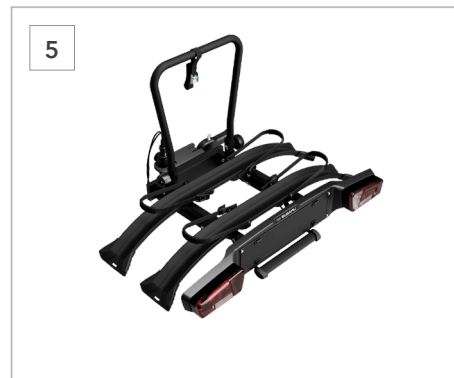

* La capacité maximale de remorquage peut varier selon les spécifications du véhicule. Veuillez contacter votre concessionnaire pour plus de détails.

2 Base de support modulaire - attelage SEGSYA7000

Base modulaire pour attelage conçue pour s'adapter à chaque trajet. Compatible avec une large gamme d'accessoires, notamment porte-vélos, coffres, paniers et porte-skis, avec une installation rapide. Le système basculant permet un accès facile au coffre même lorsqu'il est entièrement chargé, tandis que le système de verrouillage à clé sécurise à la fois la base et les accessoires.

*Crochet d'attelage démontable requis.
Charge maximale : 60 kg.

3 Support coffre
SEGSYA7100

Coffre rigide de 340 litres augmentant la capacité de chargement de votre véhicule. Supporte jusqu'à 45 kg et dispose d'un système Quick Fix pour une installation rapide et sécurisée.
*Base de support modulaire requise.

4 Support panier
SEGSYA7200

Panier ouvert polyvalent conçu pour augmenter la capacité de chargement de votre véhicule. Supporte jusqu'à 45 kg et dispose d'un système Quick Fix pour une installation rapide et sécurisée.
*Base de support modulaire requise.

5 Support pour 2 vélos électriques
SEGSYA7300

Support pour 2 vélos électriques (empatement jusqu'à 135 cm), charge totale de 60 kg. Équipé d'un système Quick Fix, sangles de tension et de bras verrouillables.
*Base de support modulaire requise.