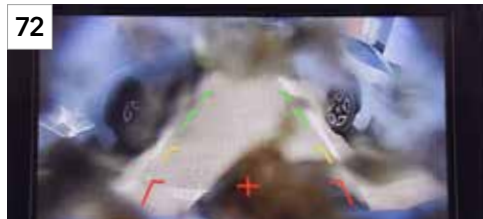

70

71

72

73

74

70 Lampe de poche

SESGFL1000

Lampe de poche rechargeable qui se branche directement sur la fiche allume cigare 12v de la voiture. La lampe a une luminosité de 130 Lumen, portée: 100m et une fonction focus.

71 Kit amélioration de son

SECNYA6001

Solution d'amélioration du son plug&play, avec faisceau dédié et filtres passifs intégrés. Amplificateur de puissance taille micro, 4 canaux, de classe D et technologie MOS-FET. Sortie de puissance 300W maximum, sensibilité faible/élevée réglable.

72 Nettoyeur de caméra de recul

SEBLFL9000

L'activation du système de nettoyage du pare-brise permet simultanément l'envoi du liquide lave-glace dans le tuyau pour nettoyer le pare-brise et ainsi que la lentille de la camera.

73 Filtre habitacle Green

SEDNFL9000

Filtre de remplacement de haute qualité mettant l'accent sur la filtration des pollens contenus dans l'air avec fonction désodorisante, antivirus, antibactérienne, antifongique, anti-allergènes et garantissant un air pur dans l'habitacle.

74 Système anti rongeurs à ultrasons

SEGOYA9000

Kit comprenant une bombe répulsive anti rongeurs et un boîtier ultrasons pour empêcher les rongeurs d'occasionner des dégâts dans le compartiment moteur.

75 Coffret d'ampoules

SEHASG8010

Les ampoules à LED ne sont pas comprises dans le coffret. Photo non contractuelle.

76 Kit réparation crevaison

SETSYA4001

Facile d'utilisation, kit compact avec produit colmatant pour crevaison et mini-compresseur.

75

76