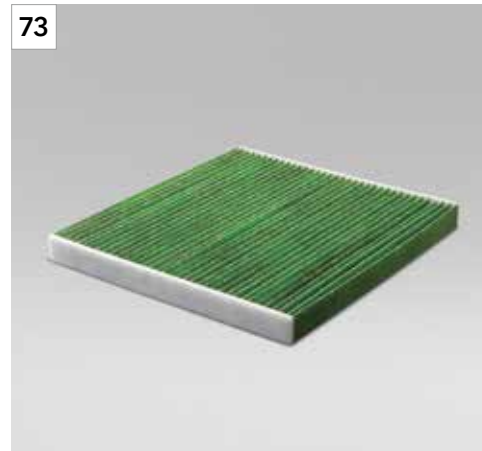

70

71

72

73

74

70 Lampe de poche

SESGFL1000

Lampe de poche rechargeable qui se branche directement sur la fiche allume cigare 12v de la voiture. La lampe a une luminosité de 130 Lumen, portée: 100m et une fonction focus.

71 Kit amélioration de son

SECNYA6001

Solution d'amélioration du son plug&play, avec faisceau dédié et filtres passifs intégrés. Amplificateur de puissance taille micro, 4 canaux, de classe D et technologie MOS-FET. Sortie de puissance 300W maximum, sensibilité faible/élevée réglable.

72 Nettoyeur de caméra de recul

SEBLFL9000

L'activation du système de nettoyage du pare-brise permet simultanément l'envoi du liquide lave-glace dans le tuyau pour nettoyer le pare-brise et ainsi que la lentille de la camera.

73 Filtre habitacle Green

SEDNFL9000

Filtre de remplacement de haute qualité mettant l'accent sur la filtration des pollens contenus dans l'air avec fonction désodorisante, antivirus, antibactérienne, antifongique, anti-allergènes et garantissant un air pur dans l'habitacle.

74 Système anti rongeurs à ultrasons

SEGOYA9000

Kit comprenant une bombe répulsive anti rongeurs et un boîtier ultrasons pour empêcher les rongeurs d'occasionner des dégâts dans le compartiment moteur.

75 Coffret d'ampoules

SEHASG8010

Les ampoules à LED ne sont pas comprises dans le coffret. Photo non contractuelle.

76 Kit réparation crevaison

SETSYA4001

Facile d'utilisation, kit compact avec produit colmatant pour crevaison et mini-compresseur.

75

76