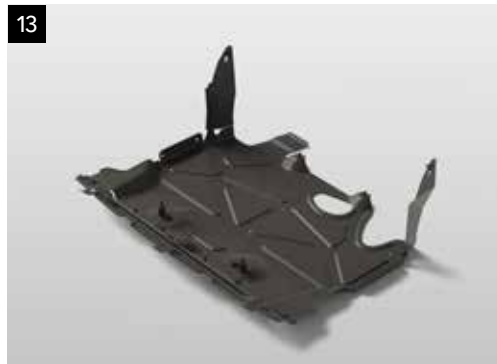

13 Tôle de protection moteur

E515EAN000

Protège le dessous du compartiment moteur contre les impacts de pierres.