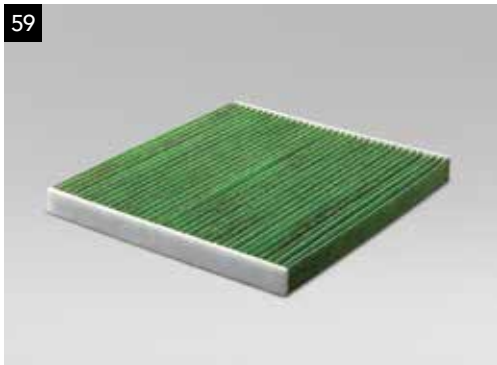

58 Siège enfant Subaru Kidfix 2 R

F410EYA260

Poids	15-36kg	Age	3-12 ans

Ergonomie améliorée, adaptable facilement à la taille de l'enfant jusqu'à ce qu'il puisse s'asseoir indépendamment.

59